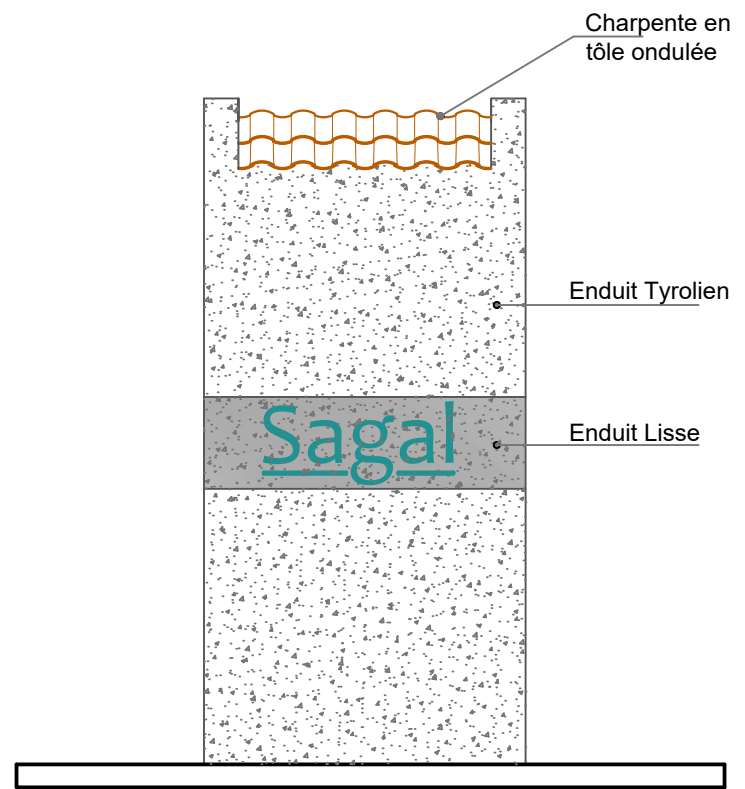

FACADE PRINCIPALE

FACADE ARRIERE

FACADE LATERALE DROITE

FACADE LATERALE GAUCHE

Note : Toutes les unités de mesure (cotation) sur les plans sont en mètre (m)

Latrine Sagal Aqua Privy